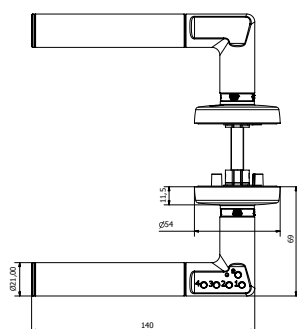

THYS Serie exclusive

Code Handle

**RECHTS/DROITE
CH8812H000R**

Ref.	€ excl. BTW	€ incl. BTW
676807	164,46	199,00

**LINKS/GAUCHE
CH8812V000L**

Ref.	€ excl. BTW	€ incl. BTW
676814	164,46	199,00

Linea Retro

Ref	€ excl. BTW	€ incl. BTW
560786	7,44	9,00