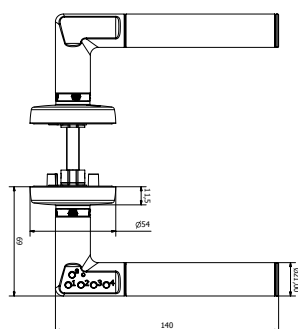

THYS Serie exclusive

Code Handle

**RECHTS/DROITE
CH8812H000R**

Ref.	€ excl. BTW	€ incl. BTW
676807	164,46	199,00

**LINKS/GAUCHE
CH8812V000L**

Ref.	€ excl. BTW	€ incl. BTW
676814	164,46	199,00

Linea Retro

Ref	€ excl. BTW	€ incl. BTW
560786	7,44	9,00